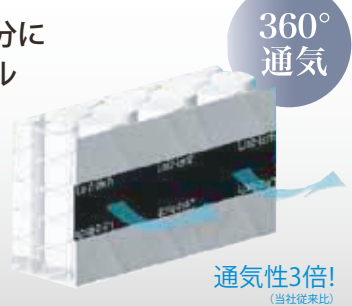

アソート 7 SO/HA P750

厚み
290
mm

体圧分散データ[ソフト]

体圧分散データ[ハード]

POINT 1 高い反発力とフィット感

高い反発力のある高さ7インチ(18cm)・7巻ピアノワイヤーポケットコイルを採用。これにより、高いサポート力とフィット感を実現。安定感のあるハードタイプとやわらかな感触のソフトタイプから硬さがセレクト頂けます。両サイドと腰部に線径の太いコイルを配列した

Hゾーンユニットにより、体圧の最もかかる腰部を補強し理想的な寝姿勢をサポートする他、端の落ち込みを軽減しマットレス全面をゆったりとご使用いただけます。

POINT 2 国内自社工場ハンドメイド

上質な寝心地を直接支える「ピアノワイヤーポケットコイルマットレス」は国内自社工場の職人による手づくりです。

POINT 3 通気性3倍! (当社従来比)

マットレス側面のマチ部分に高い通気性のあるラッセル(メッシュ)生地を採用。従来品と比べ3倍近い通気性により、マットレスをより快適に衛生的にご使用いただけます。

POINT 4 肌触りの良いニット生地採用

表面生地に肌触りが良く伸縮性のあるニット生地を採用。伸縮性のあるニット生地を採用することにより、生地のおっぱりが軽減され反発性のある7巻コイルの寝心地をより感じられる仕上げにしました。

商品概要

スプリング	P750 ニューwind7Hゾーン 7インチ 7巻 線径: ソフト 1.9/1.6mm ハード 2.05/1.9mm 交互配列
生地	ニット生地
特長	ボーダーラッセル、両面同仕様、全日本ベッド工業会認定衛生マットレス
詰め物	高密度ウレタン ウレタン

商品寸法 (mm)

重量 (kg)

税込価格

	商品寸法 (mm)	両面仕様	重量 (kg)	税込価格
シングル	W 980 x L1960 x H290 (コイル数567)	ソフト 25 / ハード 28	¥86,900 (本体価格 ¥79,000)	
セミダブル	W1210 x L1960 x H290 (コイル数702)	ソフト 30 / ハード 34	¥100,100 (本体価格 ¥91,000)	
ダブル	W1410 x L1960 x H290 (コイル数837)	ソフト 33 / ハード 39	¥112,200 (本体価格 ¥102,000)	
ワイドダブル	W1510 x L1960 x H290 (コイル数891)	ソフト 36 / ハード 41	¥124,300 (本体価格 ¥113,000)	