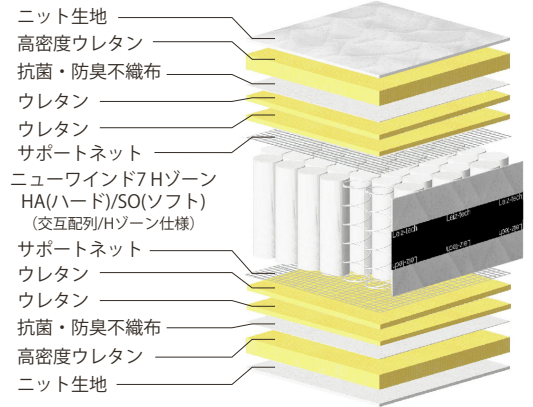

アソート 7 SO/HA P750

厚み
290
mm

体圧分散データ[ソフト]

体圧分散データ[ハード]

POINT 1 高い反発力とフィット感

高い反発力のある高さ7インチ(18cm)・7巻ピアノワイヤーポケットコイルを採用。これにより、高いサポート力とフィット感を実現。安定感のあるハードタイプとやわらかな感触のソフトタイプから硬さがセレクト頂けます。両サイドと腰部に線径の太いコイルを配列した

Hゾーンユニットにより、体圧の最もかかる腰部を補強し理想的な寝姿勢をサポートする他、端の落ち込みを軽減しマットレス全面をゆったりとご使用いただけます。

POINT 2 国内自社工場ハンドメイド

上質な寝心地を直接支える「ピアノワイヤーポケットコイルマットレス」は国内自社工場の職人による手づくりです。

POINT 3 通気性3倍! (当社従来比)

マットレス側面のマチ部分に高い通気性のあるラッセル(メッシュ)生地を採用。従来品と比べ3倍近い通気性により、マットレスをより快適に衛生的にご使用いただけます。

POINT 4 肌触りの良いニット生地採用

表面生地に肌触りが良く伸縮性のあるニット生地を採用。伸縮性のあるニット生地を採用することにより、生地のおっぱりが軽減され反発性のある7巻コイルの寝心地をより感じられる仕上げにしました。

商品概要

スプリング	P750 ニューwind7Hゾーン 7インチ 7巻 線径: ソフト 1.9/1.6mm ハード 2.05/1.9mm 交互配列
生地	ニット生地
特長	ボーダーラッセル、両面同仕様、全日本ベッド工業会認定衛生マットレス
詰め物	高密度ウレタン ウレタン

商品寸法 (mm)

重量 (kg)

税込価格

	商品寸法 (mm)	両面仕様	重量 (kg)	税込価格
シングル	W 980 x L1960 x H290 (コイル数567)	ソフト 25 / ハード 28	¥86,900 (本体価格 ¥79,000)	
セミダブル	W1210 x L1960 x H290 (コイル数702)	ソフト 30 / ハード 34	¥100,100 (本体価格 ¥91,000)	
ダブル	W1410 x L1960 x H290 (コイル数837)	ソフト 33 / ハード 39	¥112,200 (本体価格 ¥102,000)	
ワイドダブル	W1510 x L1960 x H290 (コイル数891)	ソフト 36 / ハード 41	¥124,300 (本体価格 ¥113,000)	